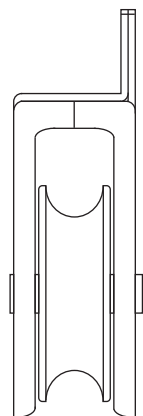

## PLANUNGSHILFE / MONTAGEHILFE

Seilspannsegel für Wintergärten mit Bedienung "Seilzugsystem"

Modellzeichnung im **Maßstab 1:1**  
- seitliche Ansicht -

Halterung für Innenbereich  
unterhalb der Rahmen mit Deckenwinkel

Dübel und Schraube je 3x pro  
Deckenwinkel

Kurze Schraube  
mit Mutter je 2x pro  
Deckenwinkel

Pro Umlaufrolle

1 lange Schraube

oder 1 kurze Schraube

Einzelansicht der Teile  
(nicht maßstabsgetreu)

Halterung

Deckenwinkel

Umlaufrolle

Bemaßung in **mm** (Maßstab 1:2)

Ansicht zur Anbringung  
- Nicht maßstabsgetreu -

Platzierung der  
großen Schrauben  
mit Dübeln

**PLANUNGSHILFE / MONTAGEHILFE**  
Seilspannsegel für Wintergärten mit Bedienung "Seilzugsystem"

Wandwinkel

Umlaufrolle

Bemaßung in **mm** (Maßstab 1:2)

Ansicht zur Anbringung  
- Nicht maßstabsgetreu -

Platzierung der  
großen Schrauben  
mit Dübeln