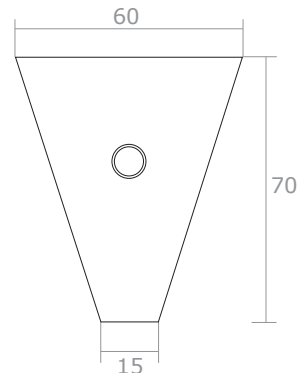

Wandwinkel

Umlaufrolle

Bemaßung in **mm** (Maßstab 1:2)

Ansicht zur Anbringung  
- Nicht maßstabsgetreu -

Platzierung der  
großen Schrauben  
mit Dübeln

Dübel und Schraube je 2x pro  
Wandwinkel

Einzelansicht der Teile  
(nicht maßstabsgetreu)

Halterung

Wandwinkel

Umlaufrolle

Kurze Schraube  
mit Mutter je 2x pro  
Wandwinkel

Pro Umlaufrolle

1 lange  
Schraube

oder 1 kurze  
Schraube

Bemaßung in **mm** (Maßstab 1:2)

Ansicht zur Anbringung  
- Nicht maßstabsgetreu -

Platzierung der  
großen Schrauben  
mit Dübeln

**PLANUNGSHILFE / MONTAGEHILFE**  
Seilspannsegel für Wintergärten mit Bedienung "Seilzugsystem"

Modellzeichnung im **Maßstab 1:1**  
- Draufsicht und seitliche Ansicht -

Laufhaken

Bemaßung in **mm** (Maßstab 1:2)