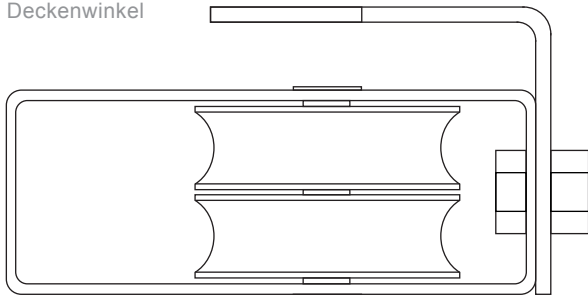

## PLANUNGSHILFE / MONTAGEHILFE

Seilspannsegel für Wintergärten mit Bedienung "Seilzugsystem"

Modellzeichnung im **Maßstab 1:1**  
- seitliche Ansicht -

Halterung für Innenbereich  
unterhalb der Rahmen mit Deckenwinkel

Dübel und Schraube je 3x pro  
Deckenwinkel

Kurze Schraube  
mit Mutter je 2x pro  
Deckenwinkel

Pro Umlaufrolle

1 lange Schraube

oder 1 kurze Schraube

Einzelansicht der Teile  
(nicht maßstabsgetreu)

Halterung

Deckenwinkel

Umlaufrolle

Bemaßung in **mm** (Maßstab 1:2)

Ansicht zur Anbringung  
- Nicht maßstabsgetreu -

Platzierung der  
großen Schrauben  
mit Dübeln

**PLANUNGSHILFE / MONTAGEHILFE**  
Seilspannsegel für Wintergärten mit Bedienung "Seilzugsystem"

Modellzeichnung im **Maßstab 1:1**  
- frontale Ansicht -

Halterung für Innenbereich  
unterhalb der Rahmen mit Deckenwinkel

Dübel und Schraube je 3x pro  
Deckenwinkel

Kurze Schraube mit Mutter  
je 2x pro Deckenwinkel