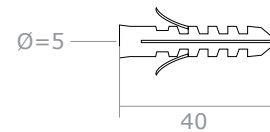

## PLANUNGSHILFE / MONTAGEHILFE

Seilspannsegel für Wintergärten mit Bedienung "Seilzugsystem"

Modellzeichnung im **Maßstab 1:1**  
- frontale Ansicht -

Halterung für Innenbereich  
innerhalb der Rahmen mit Wandwinkel

Dübel und Schraube je 2x pro  
Wandwinkel

Kurze Schraube  
mit Mutter je 2x pro  
Wandwinkel

Pro Umlaufrolle

1 lange  
Schraube

oder 1 kurze  
Schraube

Einzelansicht der Teile  
(nicht maßstabsgetreu)

Halterung

Wandwinkel

Umlaufrolle

Bemaßung in **mm** (Maßstab 1:2)

Ansicht zur Anbringung  
- Nicht maßstabsgetreu -

Platzierung der  
großen Schrauben  
mit Dübeln