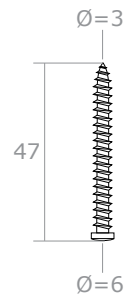

## PLANUNGSHILFE / MONTAGEHILFE

Seilspannsegel für Wintergärten mit Bedienung "Seilzugsystem"

Modellzeichnung im **Maßstab 1:1**  
- Draufsicht -

Halterung für Innenbereich  
innerhalb der Rahmen mit Wandwinkel

Dübel und Schraube je 2x pro  
Wandwinkel

Einzelansicht der Teile  
(nicht maßstabsgetreu)

Halterung

Wandwinkel

Umlaufrolle

Kurze Schraube  
mit Mutter je 2x pro  
Wandwinkel

Pro Umlaufrolle

1 lange  
Schraube

oder 1 kurze  
Schraube

Bemaßung in **mm** (Maßstab 1:2)

Ansicht zur Anbringung  
- Nicht maßstabsgetreu -

Platzierung der  
großen Schrauben  
mit Dübeln

**PLANUNGSHILFE / MONTAGEHILFE**  
Seilspannsegel für Wintergärten mit Bedienung "Seilzugsystem"

Modellzeichnung im **Maßstab 1:1**  
- Draufsicht und seitliche Ansicht -

Laufhaken

Bemaßung in **mm** (Maßstab 1:2)