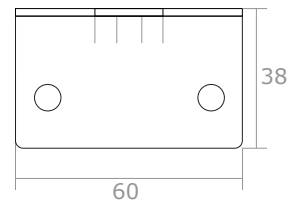

Deckenwinkel

Umlaufrolle

Bemaßung in **mm** (Maßstab 1:2)

Ansicht zur Anbringung  
- Nicht maßstabsgetreu -

Platzierung der  
großen Schrauben  
mit Dübeln

**PLANUNGSHILFE / MONTAGEHILFE**  
Seilspannsegel für Wintergärten mit Bedienung "Seilzugsystem"

Modellzeichnung im **Maßstab 1:1**  
- frontale Ansicht -

Halterung für Innenbereich  
unterhalb der Rahmen mit Deckenwinkel

Dübel und Schraube je 3x pro  
Deckenwinkel

Kurze Schraube mit Mutter  
je 2x pro Deckenwinkel

Pro Umlaufrolle

1 lange  
Schraube

oder 1 kurze  
Schraube

Einzelansicht der Teile  
(nicht maßstabsgetreu)

Halterung

Deckenwinkel

Umlaufrolle

Bemaßung in **mm** (Maßstab 1:2)

Ansicht zur Anbringung  
- Nicht maßstabsgetreu -

Platzierung der großen  
Schrauben mit Dübeln