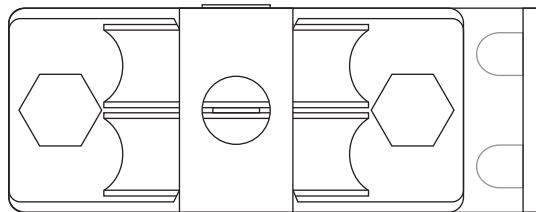

Ansicht zur Anbringung  
- Nicht maßstabsgetreu -

Platzierung der großen  
Schrauben mit Dübeln

## PLANUNGSHILFE / MONTAGEHILFE

Seilspannsegel für Wintergärten mit Bedienung "Seilzugsystem"

Modellzeichnung im **Maßstab 1:1**  
- frontale Ansicht -

Halterung für Innenbereich  
innerhalb der Rahmen mit Wandwinkel

Dübel und Schraube je 2x pro  
Wandwinkel

Kurze Schraube  
mit Mutter je 2x pro  
Wandwinkel

Pro Umlaufrolle

1 lange  
Schraube

oder 1 kurze  
Schraube

Einzelansicht der Teile  
(nicht maßstabsgetreu)

Halterung

Wandwinkel

Umlaufrolle

Bemaßung in **mm** (Maßstab 1:2)

Ansicht zur Anbringung  
- Nicht maßstabsgetreu -

Platzierung der  
großen Schrauben  
mit Dübeln