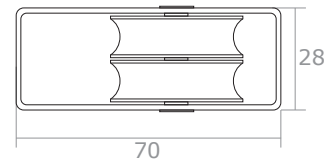

## PLANUNGSHILFE / MONTAGEHILFE

Seilspannsegel für Wintergärten mit Bedienung "Seilzugsystem"

Modellzeichnung im **Maßstab 1:1**  
- seitliche Ansicht -

Halterung für Innenbereich  
unterhalb der Rahmen mit Deckenwinkel

Dübel und Schraube je 3x pro  
Deckenwinkel

Kurze Schraube  
mit Mutter je 2x pro  
Deckenwinkel

Pro Umlaufrolle

1 lange Schraube

oder 1 kurze Schraube

Einzelansicht der Teile  
(nicht maßstabsgetreu)

Halterung

Deckenwinkel

Umlaufrolle

Bemaßung in **mm** (Maßstab 1:2)

Ansicht zur Anbringung  
- Nicht maßstabsgetreu -

Platzierung der  
großen Schrauben  
mit Dübeln

**PLANUNGSHILFE / MONTAGEHILFE**  
Seilspannsegel für Wintergärten mit Bedienung "Seilzugsystem"

Modellzeichnung im **Maßstab 1:1**  
- frontale Ansicht -

Halterung für Innenbereich  
unterhalb der Rahmen mit Deckenwinkel

Dübel und Schraube je 3x pro  
Deckenwinkel

Kurze Schraube mit Mutter  
je 2x pro Deckenwinkel