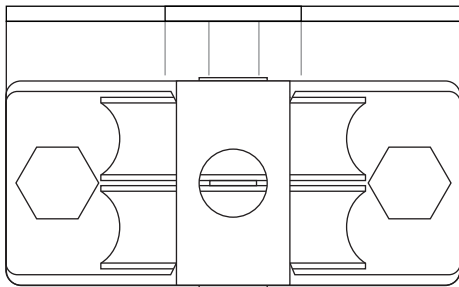

Dübel und Schraube je 3x pro  
Deckenwinkel

Kurze Schraube  
mit Mutter je 2x pro  
Deckenwinkel

Pro Umlaufrolle

1 lange Schraube

oder 1 kurze Schraube

Einzelansicht der Teile  
(nicht maßstabsgetreu)

Halterung

Deckenwinkel

Umlaufrolle

Bemaßung in **mm** (Maßstab 1:2)

Ansicht zur Anbringung  
- Nicht maßstabsgetreu -

Platzierung der  
großen Schrauben  
mit Dübeln

**PLANUNGSHILFE / MONTAGEHILFE**  
Seilspannsegel für Wintergärten mit Bedienung "Seilzugsystem"

Modellzeichnung im **Maßstab 1:1**  
- frontale Ansicht -

Halterung für Innenbereich  
unterhalb der Rahmen mit Deckenwinkel

Dübel und Schraube je 3x pro  
Deckenwinkel

Kurze Schraube mit Mutter  
je 2x pro Deckenwinkel

Pro Umlaufrolle

1 lange  
Schraube

oder 1 kurze  
Schraube

Einzelansicht der Teile  
(nicht maßstabsgetreu)

Halterung

Deckenwinkel

Umlaufrolle

Bemaßung in **mm** (Maßstab 1:2)