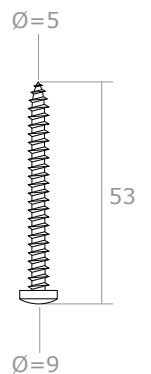

Dübel und Schraube je 3x pro  
Deckenwinkel

Kurze Schraube  
mit Mutter je 2x pro  
Deckenwinkel

Pro Umlaufrolle

1 lange Schraube

oder 1 kurze Schraube

Einzelansicht der Teile  
(nicht maßstabsgetreu)

Halterung

Deckenwinkel

Umlaufrolle

Bemaßung in **mm** (Maßstab 1:2)

Ansicht zur Anbringung  
- Nicht maßstabsgetreu -

Platzierung der  
großen Schrauben  
mit Dübeln

**PLANUNGSHILFE / MONTAGEHILFE**  
Seilspannsegel für Wintergärten mit Bedienung "Seilzugsystem"

Modellzeichnung im **Maßstab 1:1**  
- frontale Ansicht -

Halterung für Innenbereich  
unterhalb der Rahmen mit Deckenwinkel

Dübel und Schraube je 3x pro  
Deckenwinkel

Kurze Schraube mit Mutter  
je 2x pro Deckenwinkel

Pro Umlaufrolle

1 lange  
Schraube

oder 1 kurze  
Schraube

Einzelansicht der Teile  
(nicht maßstabsgetreu)

Halterung

Deckenwinkel

Umlaufrolle

Bemaßung in **mm** (Maßstab 1:2)