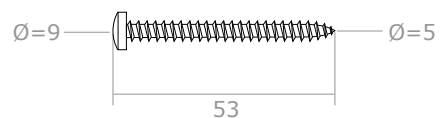

## PLANUNGSHILFE / MONTAGEHILFE

Seilspannsegel für Wintergärten mit Bedienung "Seilzugsystem"

Modellzeichnung im **Maßstab 1:1**  
- seitliche Ansicht -

Halterung für Innenbereich  
unterhalb der Rahmen mit Deckenwinkel

## PLANUNGSHILFE / MONTAGEHILFE

Seilspannsegel für Wintergärten mit Bedienung "Seilzugsystem"

Modellzeichnung im **Maßstab 1:1**  
- Draufsicht -

Halterung für Innenbereich  
innerhalb der Rahmen mit Wandwinkel

Dübel und Schraube je 2x pro  
Wandwinkel

Einzelansicht der Teile  
(nicht maßstabsgetreu)

Halterung

Wandwinkel

Umlaufrolle

Kurze Schraube  
mit Mutter je 2x pro  
Wandwinkel

Pro Umlaufrolle

1 lange  
Schraube

oder 1 kurze  
Schraube

Bemaßung in **mm** (Maßstab 1:2)

Ansicht zur Anbringung  
- Nicht maßstabsgetreu -

Platzierung der  
großen Schrauben  
mit Dübeln

**PLANUNGSHILFE / MONTAGEHILFE**  
Seilspannsegel für Wintergärten mit Bedienung "Seilzugsystem"