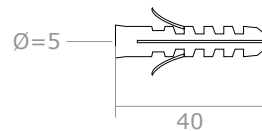

## PLANUNGSHILFE / MONTAGEHILFE

Seilspannsegel für Wintergärten mit Bedienung "Seilzugsystem"

Modellzeichnung im **Maßstab 1:1**  
- seitliche Ansicht -

Halterung für Innenbereich  
unterhalb der Rahmen mit Deckenwinkel

## PLANUNGSHILFE / MONTAGEHILFE

Seilspannsegel für Wintergärten mit Bedienung "Seilzugsystem"

Modellzeichnung im **Maßstab 1:1**  
- Draufsicht -

Halterung für Innenbereich  
innerhalb der Rahmen mit Wandwinkel

Dübel und Schraube je 2x pro  
Wandwinkel

Einzelansicht der Teile  
(nicht maßstabsgetreu)

Halterung

Wandwinkel

Umlaufrolle

Kurze Schraube  
mit Mutter je 2x pro  
Wandwinkel

Pro Umlaufrolle

1 lange  
Schraube

oder 1 kurze  
Schraube

Bemaßung in **mm** (Maßstab 1:2)

Ansicht zur Anbringung  
- Nicht maßstabsgetreu -

Platzierung der  
großen Schrauben  
mit Dübeln

**PLANUNGSHILFE / MONTAGEHILFE**  
Seilspannsegel für Wintergärten mit Bedienung "Seilzugsystem"