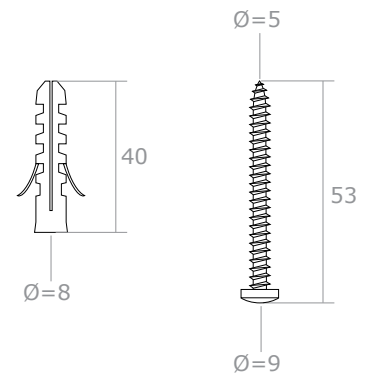

Modellzeichnung im **Maßstab 1:1**  
- frontale Ansicht -

Halterung für Innenbereich  
unterhalb der Rahmen mit Deckenwinkel

Dübel und Schraube je 3x pro  
Deckenwinkel

Kurze Schraube mit Mutter  
je 2x pro Deckenwinkel

Pro Umlaufrolle

1 lange  
Schraube

oder 1 kurze  
Schraube

Einzelansicht der Teile  
(nicht maßstabsgetreu)

Halterung

Deckenwinkel

Umlaufrolle

Bemaßung in **mm** (Maßstab 1:2)

Ansicht zur Anbringung  
- Nicht maßstabsgetreu -

Platzierung der großen  
Schrauben mit Dübeln

Wandwinkel

Umlaufrolle

Bemaßung in **mm** (Maßstab 1:2)

Ansicht zur Anbringung  
- Nicht maßstabsgetreu -

Platzierung der  
großen Schrauben  
mit Dübeln