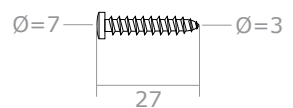

## PLANUNGSHILFE / MONTAGEHILFE

Seilspannsegel für Wintergärten mit Bedienung "Seilzugsystem"

Modellzeichnung im **Maßstab 1:1**  
- seitliche Ansicht -

Halterung für Innenbereich  
unterhalb der Rahmen mit Deckenwinkel

Dübel und Schraube je 3x pro  
Deckenwinkel

Kurze Schraube  
mit Mutter je 2x pro  
Deckenwinkel

Pro Umlaufrolle

1 lange Schraube

oder 1 kurze Schraube

Einzelansicht der Teile  
(nicht maßstabsgetreu)

Halterung

Deckenwinkel

Umlaufrolle

Bemaßung in **mm** (Maßstab 1:2)

Ansicht zur Anbringung  
- Nicht maßstabsgetreu -

Platzierung der  
großen Schrauben  
mit Dübeln

**PLANUNGSHILFE / MONTAGEHILFE**  
Seilspannsegel für Wintergärten mit Bedienung "Seilzugsystem"

Modellzeichnung im **Maßstab 1:1**  
- frontale Ansicht -

Halterung für Innenbereich  
unterhalb der Rahmen mit Deckenwinkel

Dübel und Schraube je 3x pro  
Deckenwinkel

Kurze Schraube mit Mutter  
je 2x pro Deckenwinkel