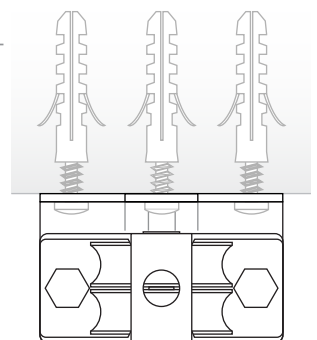

Modellzeichnung im **Maßstab 1:1**  
- frontale Ansicht -

Halterung für Innenbereich  
unterhalb der Rahmen mit Deckenwinkel

Dübel und Schraube je 3x pro  
Deckenwinkel

Kurze Schraube mit Mutter  
je 2x pro Deckenwinkel

Pro Umlaufrolle

1 lange  
Schraube

oder 1 kurze  
Schraube

Einzelansicht der Teile  
(nicht maßstabsgetreu)

Halterung

Deckenwinkel

Umlaufrolle

Bemaßung in **mm** (Maßstab 1:2)

Ansicht zur Anbringung  
- Nicht maßstabsgetreu -

Platzierung der großen  
Schrauben mit Dübeln

## PLANUNGSHILFE / MONTAGEHILFE

Seilspannsegel für Wintergärten mit Bedienung "Seilzugsystem"

Modellzeichnung im **Maßstab 1:1**  
- frontale Ansicht -

Halterung für Innenbereich  
innerhalb der Rahmen mit Wandwinkel