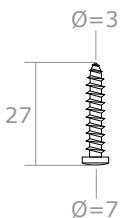

## PLANUNGSHILFE / MONTAGEHILFE

Seilspannsegel für Wintergärten mit Bedienung "Seilzugsystem"

Modellzeichnung im **Maßstab 1:1**  
- Draufsicht -

Halterung für Innenbereich  
innerhalb der Rahmen mit Wandwinkel

Dübel und Schraube je 2x pro  
Wandwinkel

Einzelansicht der Teile  
(nicht maßstabsgetreu)

Halterung

Wandwinkel

Umlaufrolle

Kurze Schraube  
mit Mutter je 2x pro  
Wandwinkel

Pro Umlaufrolle

1 lange  
Schraube

oder 1 kurze  
Schraube

Bemaßung in **mm** (Maßstab 1:2)

Ansicht zur Anbringung  
- Nicht maßstabsgetreu -

Platzierung der  
großen Schrauben  
mit Dübeln

**PLANUNGSHILFE / MONTAGEHILFE**  
Seilspannsegel für Wintergärten mit Bedienung "Seilzugsystem"

Modellzeichnung im **Maßstab 1:1**  
- Draufsicht und seitliche Ansicht -

Laufhaken

Bemaßung in **mm** (Maßstab 1:2)