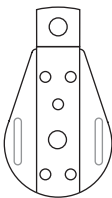

## PLANUNGSHILFE / MONTAGEHILFE

Seilspannsegel für Wintergärten mit Bedienung "Seilzugsystem"

Modellzeichnung im **Maßstab 1:1**  
- seitliche Ansicht -

Halterung für Innenbereich  
unterhalb der Rahmen mit Deckenwinkel

Modellzeichnung im **Maßstab 1:1**  
- frontale Ansicht -

Halterung für Innenbereich  
unterhalb der Rahmen mit Deckenwinkel

Dübel und Schraube je 3x pro  
Deckenwinkel

Kurze Schraube mit Mutter  
je 2x pro Deckenwinkel

Pro Umlaufrolle

1 lange  
Schraube

oder 1 kurze  
Schraube

Einzelansicht der Teile  
(nicht maßstabsgetreu)

Halterung

Deckenwinkel

Umlaufrolle

Bemaßung in **mm** (Maßstab 1:2)

Ansicht zur Anbringung  
- Nicht maßstabsgetreu -

Platzierung der großen  
Schrauben mit Dübeln