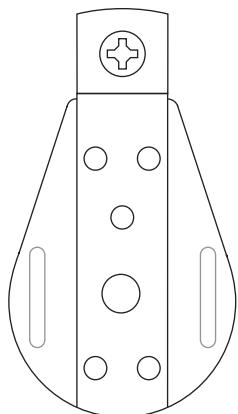

## PLANUNGSHILFE / MONTAGEHILFE

Seilspannsegel für Wintergärten mit Bedienung "Seilzugsystem"

Modellzeichnung im **Maßstab 1:1**  
- seitliche Ansicht -

Halterung für Innenbereich  
unterhalb der Rahmen mit Deckenwinkel

Ansicht zur Anbringung  
- Nicht maßstabsgetreu -

Platzierung der großen  
Schrauben mit Dübeln

## PLANUNGSHILFE / MONTAGEHILFE

Seilspannsegel für Wintergärten mit Bedienung "Seilzugsystem"

Modellzeichnung im **Maßstab 1:1**  
- frontale Ansicht -

Halterung für Innenbereich  
innerhalb der Rahmen mit Wandwinkel

Dübel und Schraube je 2x pro  
Wandwinkel

Kurze Schraube  
mit Mutter je 2x pro  
Wandwinkel

Pro Umlaufrolle

1 lange  
Schraube

oder 1 kurze  
Schraube

Einzelansicht der Teile  
(nicht maßstabsgetreu)

Halterung