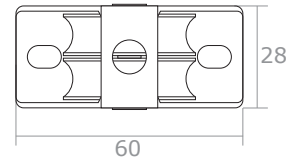

Ansicht zur Anbringung  
- Nicht maßstabsgetreu -

Platzierung der großen  
Schrauben mit Dübeln

## PLANUNGSHILFE / MONTAGEHILFE

Seilspannsegel für Wintergärten mit Bedienung "Seilzugsystem"

Modellzeichnung im **Maßstab 1:1**  
- frontale Ansicht -

Halterung für Innenbereich  
innerhalb der Rahmen mit Wandwinkel

Dübel und Schraube je 2x pro  
Wandwinkel

Kurze Schraube  
mit Mutter je 2x pro  
Wandwinkel

Pro Umlaufrolle

1 lange  
Schraube

oder 1 kurze  
Schraube

Einzelansicht der Teile  
(nicht maßstabsgetreu)

Halterung

Wandwinkel

Umlaufrolle

Bemaßung in **mm** (Maßstab 1:2)

Ansicht zur Anbringung  
- Nicht maßstabsgetreu -

Platzierung der  
großen Schrauben  
mit Dübeln