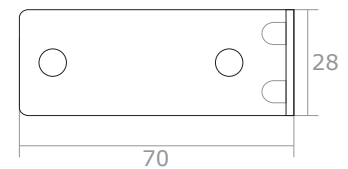

## PLANUNGSHILFE / MONTAGEHILFE

Seilspannsegel für Wintergärten mit Bedienung "Seilzugsystem"

Modellzeichnung im **Maßstab 1:1**  
- frontale Ansicht -

Halterung für Innenbereich  
innerhalb der Rahmen mit Wandwinkel

Dübel und Schraube je 2x pro  
Wandwinkel

Kurze Schraube  
mit Mutter je 2x pro  
Wandwinkel

Pro Umlaufrolle

1 lange  
Schraube

oder 1 kurze  
Schraube

Einzelansicht der Teile  
(nicht maßstabsgetreu)

Halterung

Wandwinkel

Umlaufrolle

Bemaßung in **mm** (Maßstab 1:2)

Ansicht zur Anbringung  
- Nicht maßstabsgetreu -

Platzierung der  
großen Schrauben  
mit Dübeln