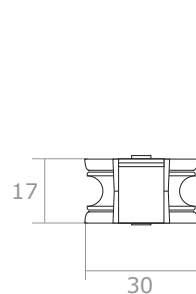

## PLANUNGSHILFE / MONTAGEHILFE

Seilspannsegel für Wintergärten mit Bedienung "Seilzugsystem"

Modellzeichnung im **Maßstab 1:1**  
- Draufsicht -

Halterung für Innenbereich  
innerhalb der Rahmen mit Wandwinkel

Dübel und Schraube je 2x pro  
Wandwinkel

Einzelansicht der Teile  
(nicht maßstabsgetreu)

Halterung

Wandwinkel

Umlaufrolle

Kurze Schraube  
mit Mutter je 2x pro  
Wandwinkel

Pro Umlaufrolle

1 lange  
Schraube

oder 1 kurze  
Schraube

Bemaßung in **mm** (Maßstab 1:2)

Ansicht zur Anbringung  
- Nicht maßstabsgetreu -

Platzierung der  
großen Schrauben  
mit Dübeln

**PLANUNGSHILFE / MONTAGEHILFE**  
Seilspannsegel für Wintergärten mit Bedienung "Seilzugsystem"

Modellzeichnung im **Maßstab 1:1**  
- Draufsicht und seitliche Ansicht -

Laufhaken

Bemaßung in **mm** (Maßstab 1:2)