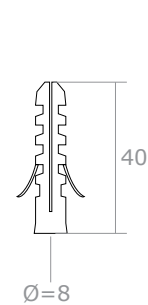

Dübel und Schraube je 3x pro  
Deckenwinkel

Kurze Schraube  
mit Mutter je 2x pro  
Deckenwinkel

Pro Umlaufrolle

1 lange Schraube

oder 1 kurze Schraube

Einzelansicht der Teile  
(nicht maßstabsgetreu)

Halterung

Deckenwinkel

Umlaufrolle

Bemaßung in **mm** (Maßstab 1:2)

Ansicht zur Anbringung  
- Nicht maßstabsgetreu -

Platzierung der  
großen Schrauben  
mit Dübeln

**PLANUNGSHILFE / MONTAGEHILFE**  
Seilspannsegel für Wintergärten mit Bedienung "Seilzugsystem"

Modellzeichnung im **Maßstab 1:1**  
- frontale Ansicht -

Halterung für Innenbereich  
unterhalb der Rahmen mit Deckenwinkel

Dübel und Schraube je 3x pro  
Deckenwinkel

Kurze Schraube mit Mutter  
je 2x pro Deckenwinkel

Wandwinkel

Umlaufrolle

Bemaßung in **mm** (Maßstab 1:2)

Ansicht zur Anbringung  
- Nicht maßstabsgetreu -

Platzierung der  
großen Schrauben  
mit Dübeln