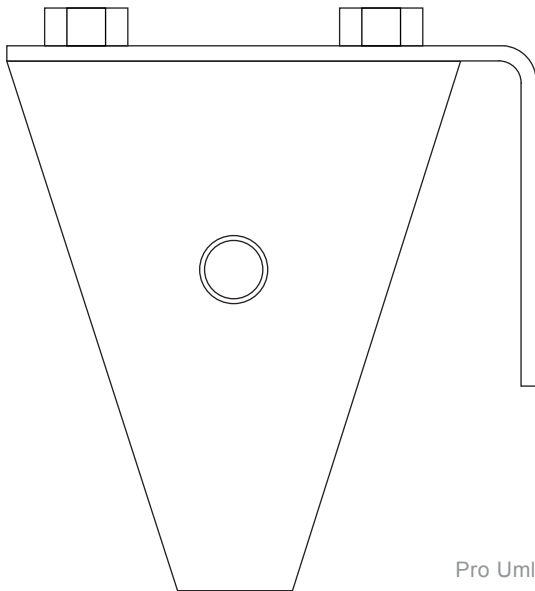

## PLANUNGSHILFE / MONTAGEHILFE

Seilspannsegel für Wintergärten mit Bedienung "Seilzugsystem"

Modellzeichnung im **Maßstab 1:1**  
- seitliche Ansicht -

Halterung für Innenbereich  
unterhalb der Rahmen mit Deckenwinkel

Wandwinkel

Umlaufrolle

Bemaßung in **mm** (Maßstab 1:2)

Ansicht zur Anbringung  
- Nicht maßstabsgetreu -

Platzierung der  
großen Schrauben  
mit Dübeln

## PLANUNGSHILFE / MONTAGEHILFE

Seilspannsegel für Wintergärten mit Bedienung "Seilzugsystem"

Modellzeichnung im **Maßstab 1:1**  
- Draufsicht -

Halterung für Innenbereich  
innerhalb der Rahmen mit Wandwinkel

Dübel und Schraube je 2x pro  
Wandwinkel

Einzelansicht der Teile  
(nicht maßstabsgetreu)

Halterung

Wandwinkel

Umlaufrolle

Kurze Schraube  
mit Mutter je 2x pro  
Wandwinkel

Pro Umlaufrolle

1 lange  
Schraube