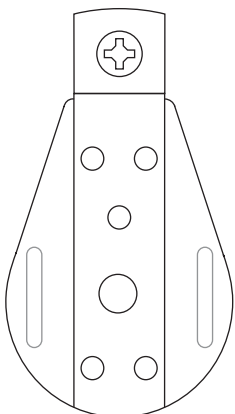

## PLANUNGSHILFE / MONTAGEHILFE

Seilspannsegel für Wintergärten mit Bedienung "Seilzugsystem"

Modellzeichnung im **Maßstab 1:1**  
- seitliche Ansicht -

Halterung für Innenbereich  
unterhalb der Rahmen mit Deckenwinkel

Deckenwinkel

Umlaufrolle

Bemaßung in **mm** (Maßstab 1:2)

Ansicht zur Anbringung  
- Nicht maßstabsgetreu -

Platzierung der  
großen Schrauben  
mit Dübeln

**PLANUNGSHILFE / MONTAGEHILFE**  
Seilspannsegel für Wintergärten mit Bedienung "Seilzugsystem"

Modellzeichnung im **Maßstab 1:1**  
- frontale Ansicht -

Halterung für Innenbereich  
unterhalb der Rahmen mit Deckenwinkel

Dübel und Schraube je 3x pro  
Deckenwinkel

Kurze Schraube mit Mutter  
je 2x pro Deckenwinkel

Pro Umlaufrolle

1 lange  
Schraube

oder 1 kurze  
Schraube

Einzelansicht der Teile  
(nicht maßstabsgetreu)

Halterung

Deckenwinkel

Umlaufrolle

Bemaßung in **mm** (Maßstab 1:2)