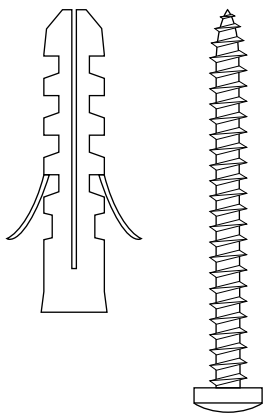

## PLANUNGSHILFE / MONTAGEHILFE

Seilspannsegel für Wintergärten mit Bedienung "Seilzugsystem"

Modellzeichnung im **Maßstab 1:1**  
- seitliche Ansicht -

Halterung für Innenbereich  
unterhalb der Rahmen mit Deckenwinkel

Dübel und Schraube je 3x pro  
Deckenwinkel

Kurze Schraube  
mit Mutter je 2x pro  
Deckenwinkel

Pro Umlaufrolle

1 lange Schraube

oder 1 kurze Schraube

Einzelansicht der Teile  
(nicht maßstabsgetreu)

Halterung

Deckenwinkel

Umlaufrolle

Bemaßung in **mm** (Maßstab 1:2)

Ansicht zur Anbringung  
- Nicht maßstabsgetreu -

Platzierung der  
großen Schrauben  
mit Dübeln

**PLANUNGSHILFE / MONTAGEHILFE**  
Seilspannsegel für Wintergärten mit Bedienung "Seilzugsystem"

Modellzeichnung im **Maßstab 1:1**  
- frontale Ansicht -

Halterung für Innenbereich  
unterhalb der Rahmen mit Deckenwinkel

Dübel und Schraube je 3x pro  
Deckenwinkel

Kurze Schraube mit Mutter  
je 2x pro Deckenwinkel