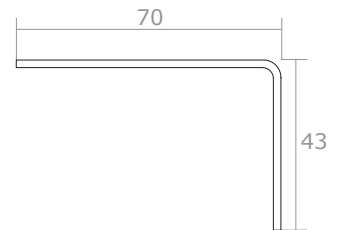

## PLANUNGSHILFE / MONTAGEHILFE

Seilspannsegel für Wintergärten mit Bedienung "Seilzugsystem"

Modellzeichnung im **Maßstab 1:1**  
- Draufsicht -

Halterung für Innenbereich  
innerhalb der Rahmen mit Wandwinkel

Dübel und Schraube je 2x pro  
Wandwinkel

Einzelansicht der Teile  
(nicht maßstabsgetreu)

Halterung

Wandwinkel

Umlaufrolle

Kurze Schraube  
mit Mutter je 2x pro  
Wandwinkel

Pro Umlaufrolle

1 lange  
Schraube

oder 1 kurze  
Schraube

Bemaßung in **mm** (Maßstab 1:2)

Ansicht zur Anbringung  
- Nicht maßstabsgetreu -

Platzierung der  
großen Schrauben  
mit Dübeln

**PLANUNGSHILFE / MONTAGEHILFE**  
Seilspannsegel für Wintergärten mit Bedienung "Seilzugsystem"

Modellzeichnung im **Maßstab 1:1**  
- Draufsicht und seitliche Ansicht -

Laufhaken

Bemaßung in **mm** (Maßstab 1:2)