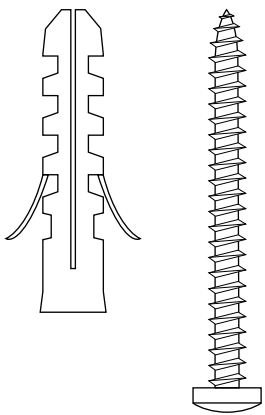

Dübel und Schraube je 3x pro  
Deckenwinkel

Kurze Schraube  
mit Mutter je 2x pro  
Deckenwinkel

Pro Umlaufrolle

1 lange Schraube

oder 1 kurze Schraube

Einzelansicht der Teile  
(nicht maßstabsgetreu)

Halterung

Deckenwinkel

Umlaufrolle

Bemaßung in **mm** (Maßstab 1:2)

Ansicht zur Anbringung  
- Nicht maßstabsgetreu -

Platzierung der  
großen Schrauben  
mit Dübeln

**PLANUNGSHILFE / MONTAGEHILFE**  
Seilspannsegel für Wintergärten mit Bedienung "Seilzugsystem"

Modellzeichnung im **Maßstab 1:1**  
- frontale Ansicht -

Halterung für Innenbereich  
unterhalb der Rahmen mit Deckenwinkel

Dübel und Schraube je 3x pro  
Deckenwinkel

Kurze Schraube mit Mutter  
je 2x pro Deckenwinkel

Pro Umlaufrolle

1 lange  
Schraube

oder 1 kurze  
Schraube

Einzelansicht der Teile  
(nicht maßstabsgetreu)

Halterung

Deckenwinkel

Umlaufrolle

Bemaßung in **mm** (Maßstab 1:2)