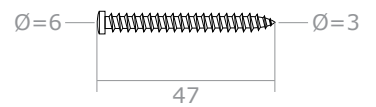

## PLANUNGSHILFE / MONTAGEHILFE

Seilspannsegel für Wintergärten mit Bedienung "Seilzugsystem"

Modellzeichnung im **Maßstab 1:1**  
- seitliche Ansicht -

Halterung für Innenbereich  
unterhalb der Rahmen mit Deckenwinkel

Dübel und Schraube je 3x pro  
Deckenwinkel

Kurze Schraube  
mit Mutter je 2x pro  
Deckenwinkel

Pro Umlaufrolle

1 lange Schraube

oder 1 kurze Schraube

Einzelansicht der Teile  
(nicht maßstabsgetreu)

Halterung

Deckenwinkel

Umlaufrolle

Bemaßung in **mm** (Maßstab 1:2)

Ansicht zur Anbringung  
- Nicht maßstabsgetreu -

Platzierung der  
großen Schrauben  
mit Dübeln

**PLANUNGSHILFE / MONTAGEHILFE**  
Seilspannsegel für Wintergärten mit Bedienung "Seilzugsystem"

Modellzeichnung im **Maßstab 1:1**  
- frontale Ansicht -

Halterung für Innenbereich  
unterhalb der Rahmen mit Deckenwinkel

Dübel und Schraube je 3x pro  
Deckenwinkel

Kurze Schraube mit Mutter  
je 2x pro Deckenwinkel