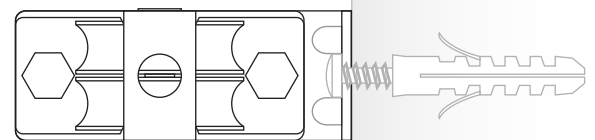

## PLANUNGSHILFE / MONTAGEHILFE

Seilspannsegel für Wintergärten mit Bedienung "Seilzugsystem"

Modellzeichnung im **Maßstab 1:1**  
- seitliche Ansicht -

Halterung für Innenbereich  
unterhalb der Rahmen mit Deckenwinkel

Dübel und Schraube je 2x pro  
Wandwinkel

Kurze Schraube  
mit Mutter je 2x pro  
Wandwinkel

Pro Umlaufrolle

1 lange  
Schraube

oder 1 kurze  
Schraube

Einzelansicht der Teile  
(nicht maßstabsgetreu)

Halterung

Wandwinkel

Umlaufrolle

Bemaßung in **mm** (Maßstab 1:2)

Ansicht zur Anbringung  
- Nicht maßstabsgetreu -

Platzierung der  
großen Schrauben  
mit Dübeln

## PLANUNGSHILFE / MONTAGEHILFE

Seilspannsegel für Wintergärten mit Bedienung "Seilzugsystem"

Modellzeichnung im **Maßstab 1:1**  
- Draufsicht -

Halterung für Innenbereich  
innerhalb der Rahmen mit Wandwinkel