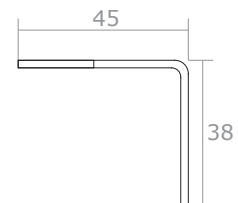

Dübel und Schraube je 3x pro  
Deckenwinkel

Kurze Schraube  
mit Mutter je 2x pro  
Deckenwinkel

Pro Umlaufrolle

1 lange Schraube

oder 1 kurze Schraube

Einzelansicht der Teile  
(nicht maßstabsgetreu)

Halterung

Deckenwinkel

Umlaufrolle

Bemaßung in **mm** (Maßstab 1:2)

Ansicht zur Anbringung  
- Nicht maßstabsgetreu -

Platzierung der  
großen Schrauben  
mit Dübeln

**PLANUNGSHILFE / MONTAGEHILFE**  
Seilspannsegel für Wintergärten mit Bedienung "Seilzugsystem"

Modellzeichnung im **Maßstab 1:1**  
- frontale Ansicht -

Halterung für Innenbereich  
unterhalb der Rahmen mit Deckenwinkel

Dübel und Schraube je 3x pro  
Deckenwinkel

Kurze Schraube mit Mutter  
je 2x pro Deckenwinkel

Wandwinkel

Umlaufrolle

Bemaßung in **mm** (Maßstab 1:2)

Ansicht zur Anbringung  
- Nicht maßstabsgetreu -

Platzierung der  
großen Schrauben  
mit Dübeln