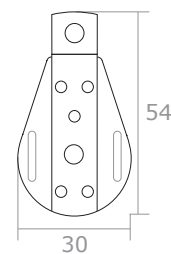

Modellzeichnung im **Maßstab 1:1**  
- frontale Ansicht -

Halterung für Innenbereich  
unterhalb der Rahmen mit Deckenwinkel

Dübel und Schraube je 3x pro  
Deckenwinkel

Kurze Schraube mit Mutter  
je 2x pro Deckenwinkel

Pro Umlaufrolle

1 lange  
Schraube

oder 1 kurze  
Schraube

Einzelansicht der Teile  
(nicht maßstabsgetreu)

Halterung

Deckenwinkel

Umlaufrolle

Bemaßung in **mm** (Maßstab 1:2)

Ansicht zur Anbringung  
- Nicht maßstabsgetreu -

Platzierung der großen  
Schrauben mit Dübeln

Wandwinkel

Umlaufrolle

Bemaßung in **mm** (Maßstab 1:2)

Ansicht zur Anbringung  
- Nicht maßstabsgetreu -

Platzierung der  
großen Schrauben  
mit Dübeln