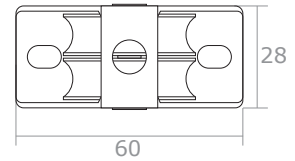

Deckenwinkel

Umlaufrolle

Bemaßung in **mm** (Maßstab 1:2)

Ansicht zur Anbringung  
- Nicht maßstabsgetreu -

Platzierung der  
großen Schrauben  
mit Dübeln

**PLANUNGSHILFE / MONTAGEHILFE**  
Seilspannsegel für Wintergärten mit Bedienung "Seilzugsystem"

Modellzeichnung im **Maßstab 1:1**  
- frontale Ansicht -

Halterung für Innenbereich  
unterhalb der Rahmen mit Deckenwinkel

Dübel und Schraube je 3x pro  
Deckenwinkel

Kurze Schraube mit Mutter  
je 2x pro Deckenwinkel

Pro Umlaufrolle

1 lange  
Schraube

oder 1 kurze  
Schraube

Einzelansicht der Teile  
(nicht maßstabsgetreu)

Halterung

Deckenwinkel

Umlaufrolle

Bemaßung in **mm** (Maßstab 1:2)

Ansicht zur Anbringung  
- Nicht maßstabsgetreu -

Platzierung der großen  
Schrauben mit Dübeln