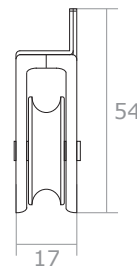

Dübel und Schraube je 3x pro  
Deckenwinkel

Kurze Schraube  
mit Mutter je 2x pro  
Deckenwinkel

Pro Umlaufrolle

1 lange Schraube

oder 1 kurze Schraube

Einzelansicht der Teile  
(nicht maßstabsgetreu)

Halterung

Deckenwinkel

Umlaufrolle

Bemaßung in **mm** (Maßstab 1:2)

Ansicht zur Anbringung  
- Nicht maßstabsgetreu -

Platzierung der  
großen Schrauben  
mit Dübeln

**PLANUNGSHILFE / MONTAGEHILFE**  
Seilspannsegel für Wintergärten mit Bedienung "Seilzugsystem"

Modellzeichnung im **Maßstab 1:1**  
- frontale Ansicht -

Halterung für Innenbereich  
unterhalb der Rahmen mit Deckenwinkel

Dübel und Schraube je 3x pro  
Deckenwinkel

Kurze Schraube mit Mutter  
je 2x pro Deckenwinkel

Wandwinkel

Umlaufrolle

Bemaßung in **mm** (Maßstab 1:2)

Ansicht zur Anbringung  
- Nicht maßstabsgetreu -

Platzierung der  
großen Schrauben  
mit Dübeln