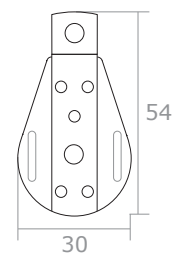

## PLANUNGSHILFE / MONTAGEHILFE

Seilspannsegel für Wintergärten mit Bedienung "Seilzugsystem"

Modellzeichnung im **Maßstab 1:1**  
- frontale Ansicht -

Halterung für Innenbereich  
innerhalb der Rahmen mit Wandwinkel

Dübel und Schraube je 2x pro  
Wandwinkel

Kurze Schraube  
mit Mutter je 2x pro  
Wandwinkel

Pro Umlaufrolle

1 lange  
Schraube

oder 1 kurze  
Schraube

Einzelansicht der Teile  
(nicht maßstabsgetreu)

Halterung

Wandwinkel

Umlaufrolle

Bemaßung in **mm** (Maßstab 1:2)

Ansicht zur Anbringung  
- Nicht maßstabsgetreu -

Platzierung der  
großen Schrauben  
mit Dübeln

Modellzeichnung im **Maßstab 1:1**  
- Draufsicht und seitliche Ansicht -

Laufhaken

Bemaßung in **mm** (Maßstab 1:2)