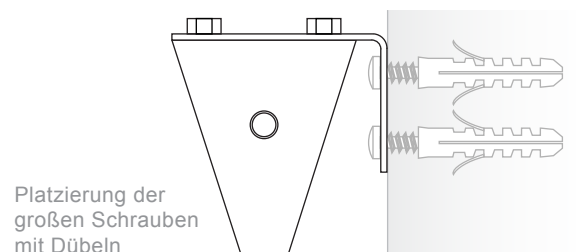

## PLANUNGSHILFE / MONTAGEHILFE

Seilspannsegel für Wintergärten mit Bedienung "Seilzugsystem"

Modellzeichnung im **Maßstab 1:1**  
- seitliche Ansicht -

Halterung für Innenbereich  
unterhalb der Rahmen mit Deckenwinkel

## PLANUNGSHILFE / MONTAGEHILFE

Seilspannsegel für Wintergärten mit Bedienung "Seilzugsystem"

Modellzeichnung im **Maßstab 1:1**  
- Draufsicht -

Halterung für Innenbereich  
innerhalb der Rahmen mit Wandwinkel

Dübel und Schraube je 2x pro  
Wandwinkel

Einzelansicht der Teile  
(nicht maßstabsgetreu)

Halterung

Wandwinkel

Umlaufrolle

Kurze Schraube  
mit Mutter je 2x pro  
Wandwinkel

Pro Umlaufrolle

1 lange  
Schraube

oder 1 kurze  
Schraube

Bemaßung in **mm** (Maßstab 1:2)

Ansicht zur Anbringung  
- Nicht maßstabsgetreu -

Platzierung der  
großen Schrauben  
mit Dübeln

**PLANUNGSHILFE / MONTAGEHILFE**  
Seilspannsegel für Wintergärten mit Bedienung "Seilzugsystem"