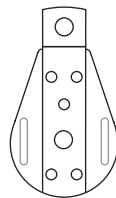

## PLANUNGSHILFE / MONTAGEHILFE

Seilspannsegel für Wintergärten mit Bedienung "Seilzugsystem"

Modellzeichnung im **Maßstab 1:1**  
- seitliche Ansicht -

Halterung für Innenbereich  
unterhalb der Rahmen mit Deckenwinkel

## PLANUNGSHILFE / MONTAGEHILFE

Seilspannsegel für Wintergärten mit Bedienung "Seilzugsystem"

Modellzeichnung im **Maßstab 1:1**  
- frontale Ansicht -

Halterung für Innenbereich  
innerhalb der Rahmen mit Wandwinkel

Dübel und Schraube je 2x pro  
Wandwinkel

Kurze Schraube  
mit Mutter je 2x pro  
Wandwinkel

Pro Umlaufrolle

1 lange  
Schraube

oder 1 kurze  
Schraube

Einzelansicht der Teile  
(nicht maßstabsgetreu)

Halterung

Wandwinkel

Umlaufrolle

Bemaßung in **mm** (Maßstab 1:2)

Ansicht zur Anbringung  
- Nicht maßstabsgetreu -

Platzierung der  
großen Schrauben  
mit Dübeln