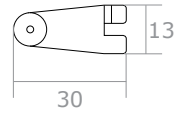

**PLANUNGSHILFE / MONTAGEHILFE**

**Seilspannsegel für Balkon**

Modellzeichnung im **Maßstab 1:1**

Halterung für Außenbereich groß

Halterung für Außenbereich groß inkl. Montagewinkel

**Bemaßung in mm**  
(Maßstab 1:2)

Laufhaken

Feststeller

Befestigungsarm für das Geländer im **Maßstab 1:5**