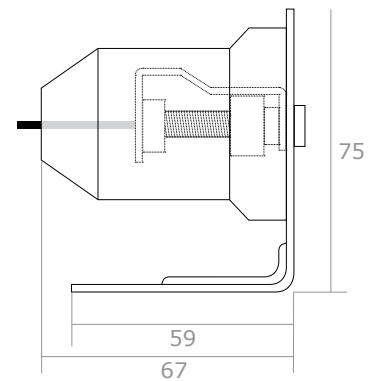

**PLANUNGSHILFE / MONTAGEHILFE**

**Seilspannsegel für Balkon**

Modellzeichnung im **Maßstab 1:1**

Halterung für Außenbereich groß

Halterung für Außenbereich groß inkl. Montagewinkel

**Bemaßung in mm**  
(Maßstab 1:2)

Laufhaken

Feststeller

Befestigungsarm für das Geländer im **Maßstab 1:5**