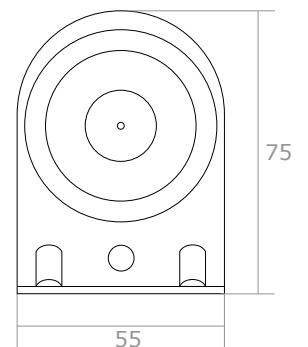

**PLANUNGSHILFE / MONTAGEHILFE**

**Seilspannsegel für Balkon**

Modellzeichnung im **Maßstab 1:1**

Halterung für Außenbereich groß

Halterung für Außenbereich groß inkl. Montagewinkel

**Bemaßung in mm**  
(Maßstab 1:2)

Laufhaken

Feststeller

Befestigungsarm für das Geländer im **Maßstab 1:5**