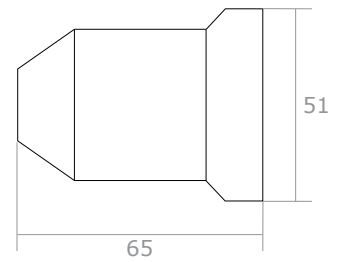

**PLANUNGSHILFE / MONTAGEHILFE**

**Seilspannsegel für Balkon**

Modellzeichnung im **Maßstab 1:1**

Halterung für Außenbereich groß

Halterung für Außenbereich groß inkl. Montagewinkel

**Bemaßung in mm**  
(Maßstab 1:2)

Laufhaken

Feststeller

Befestigungsarm für das Geländer im **Maßstab 1:5**